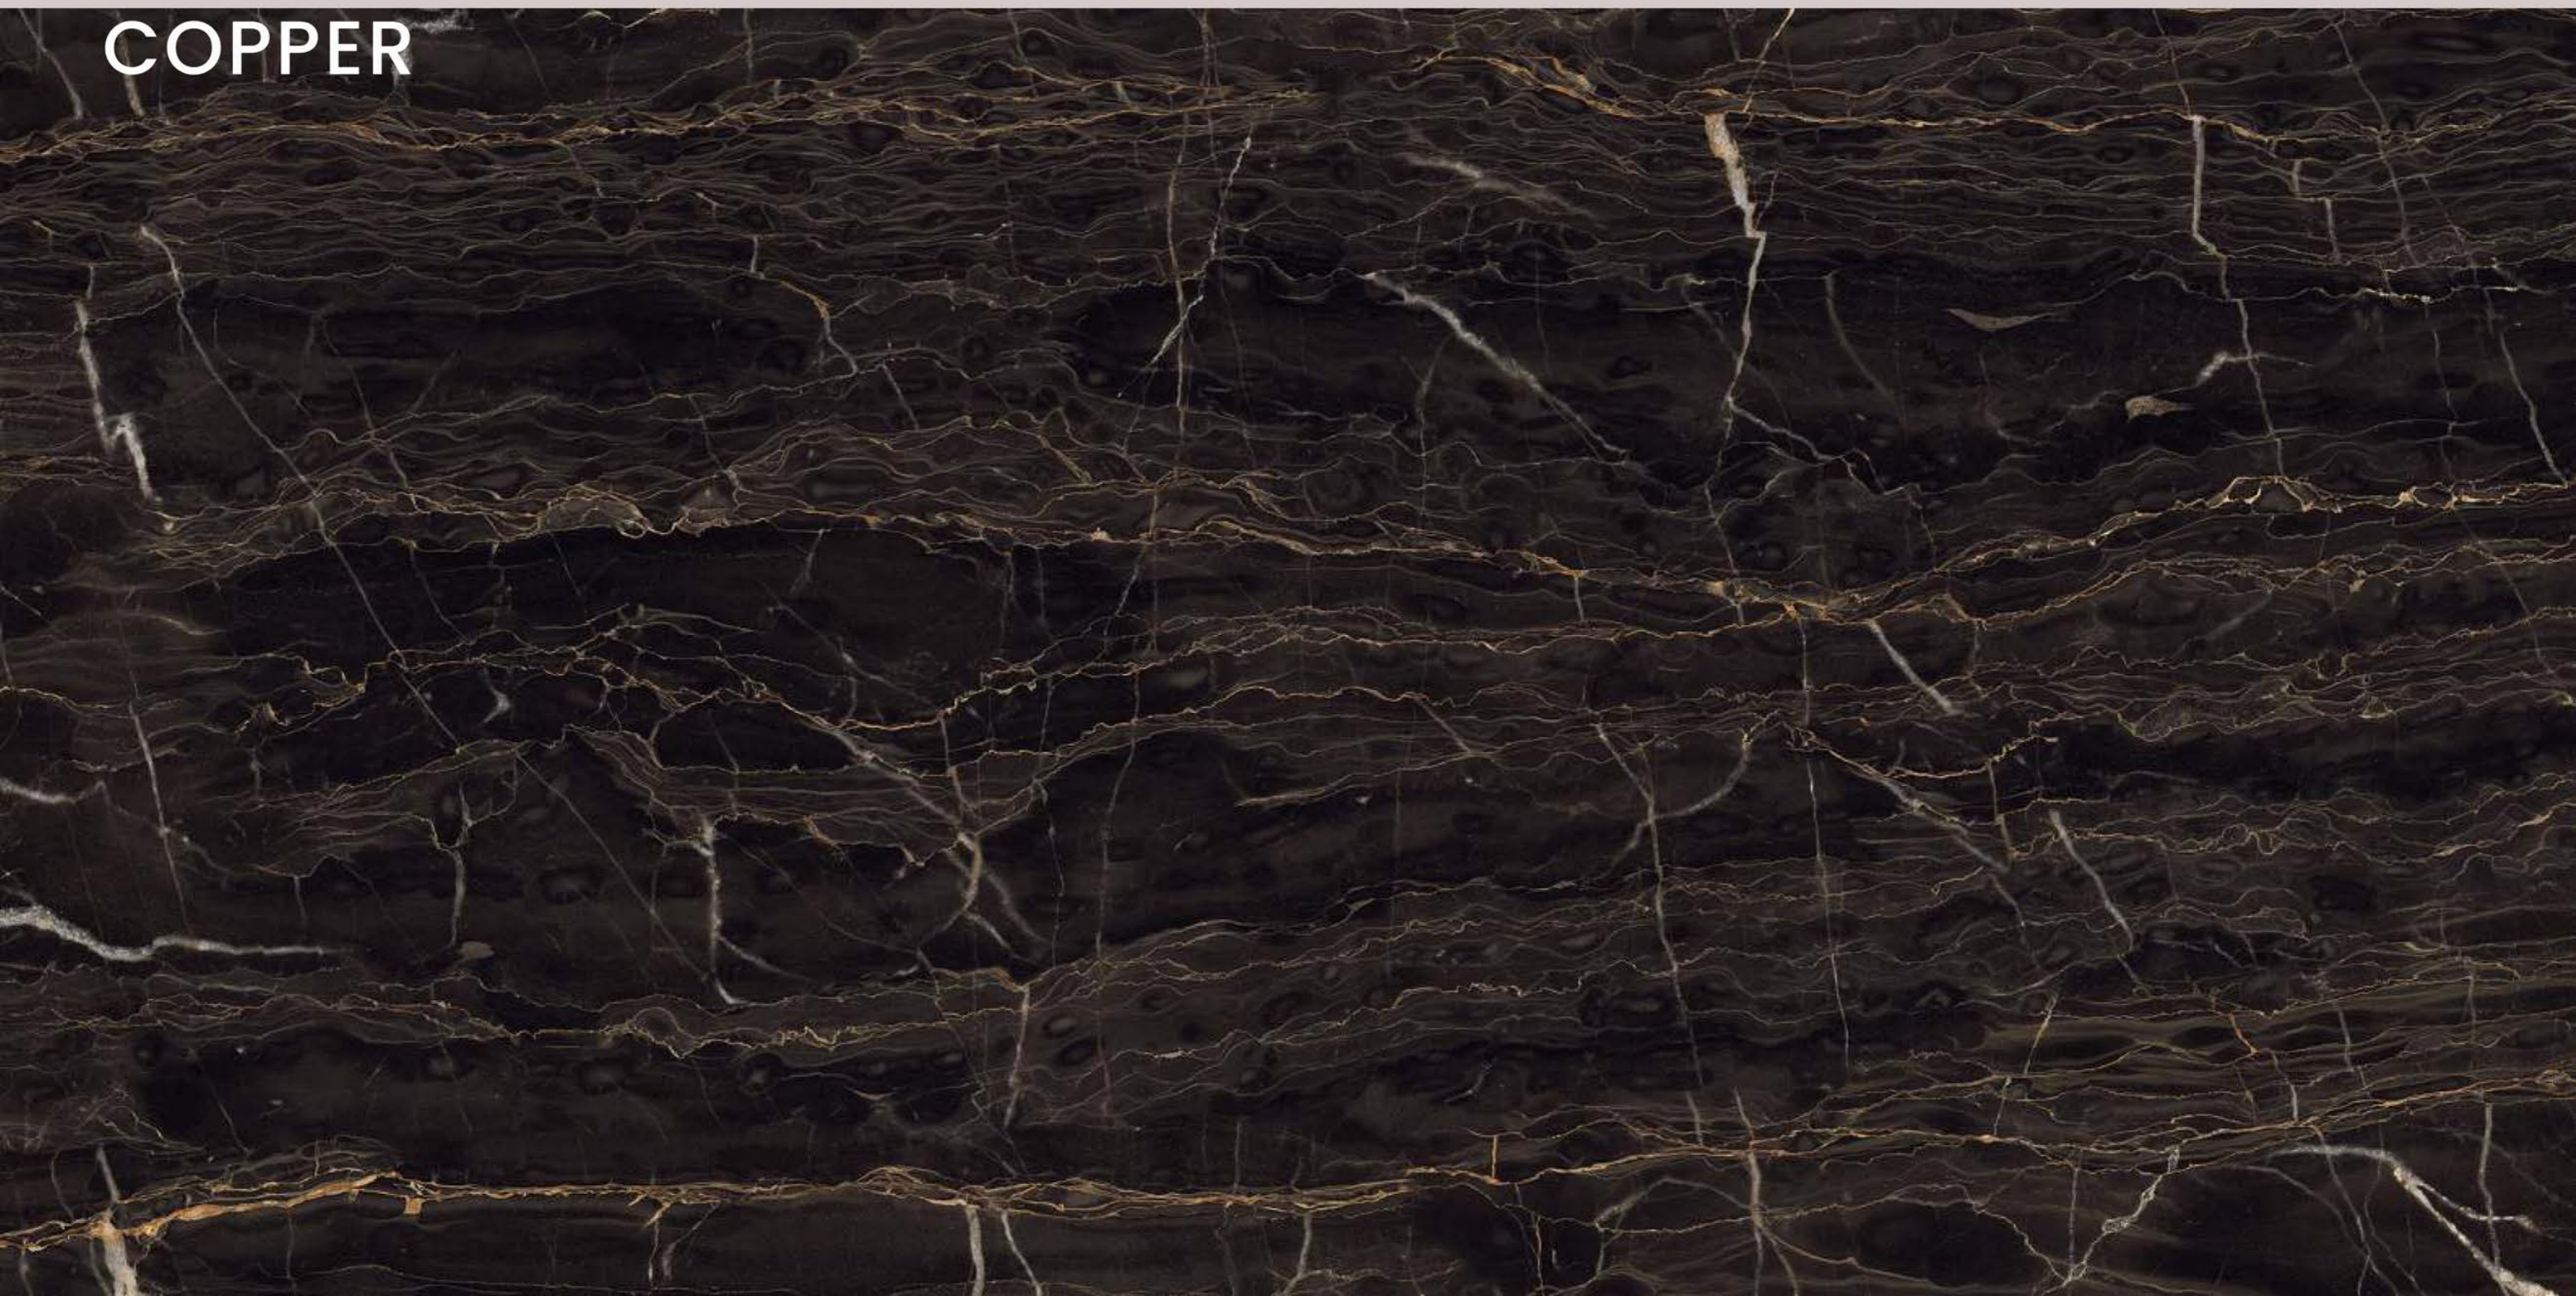

ULTRA
COPPER