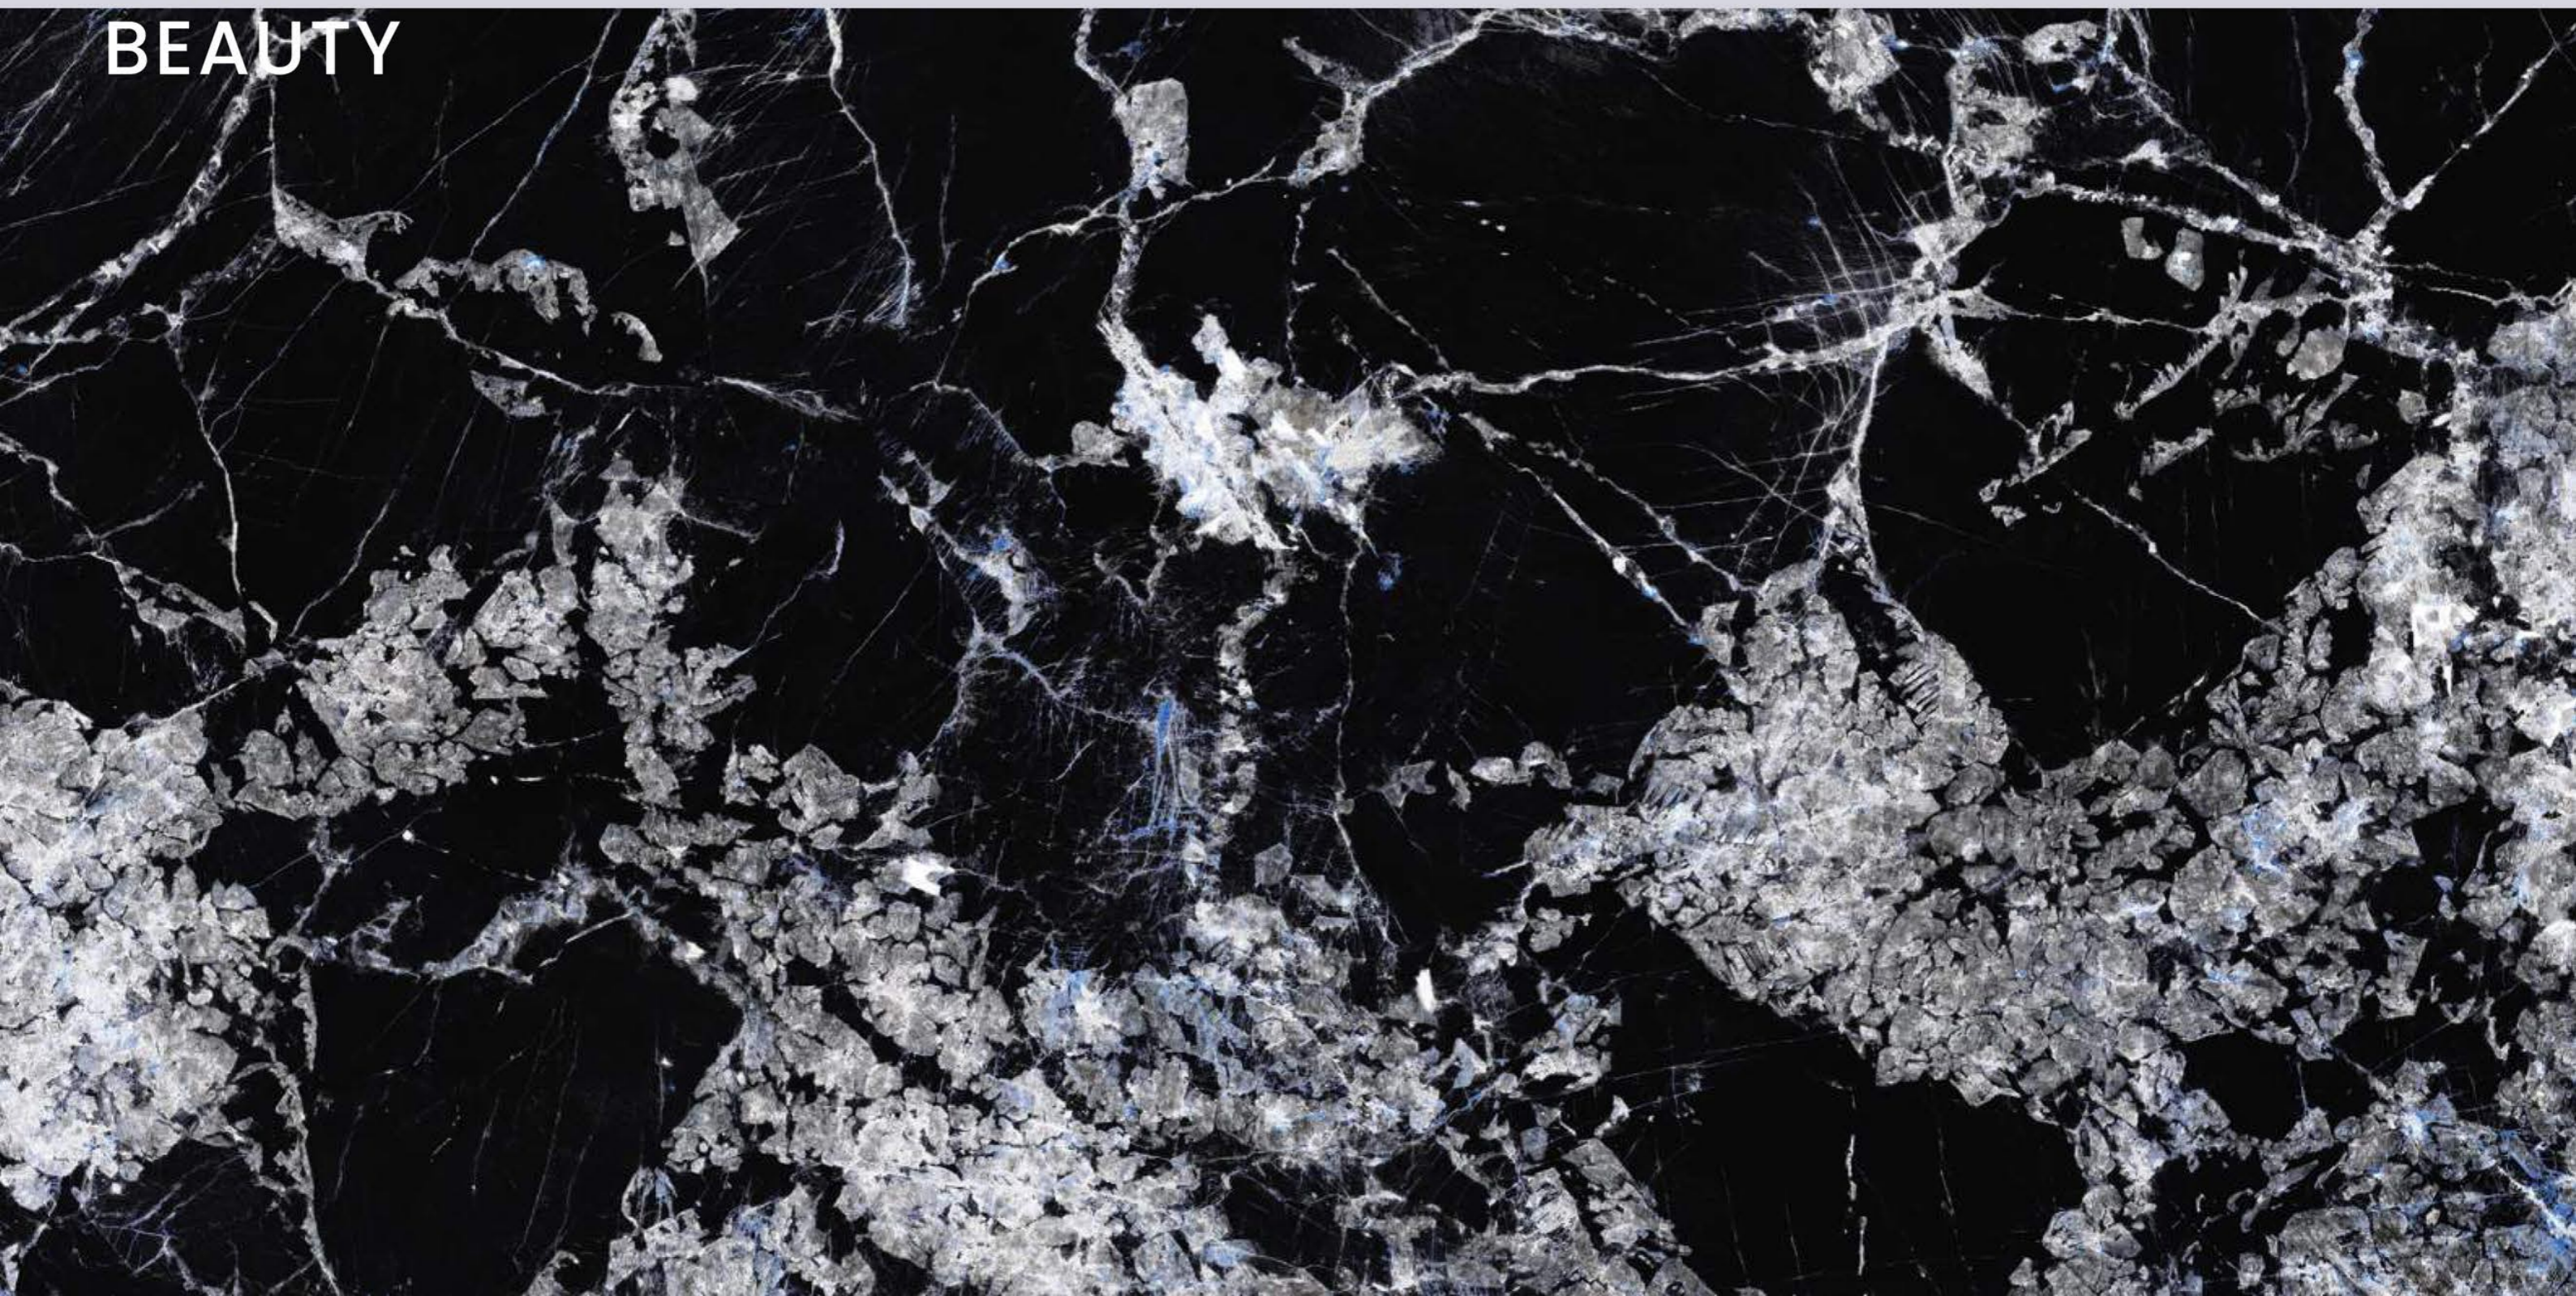

# ZATT BEAUTY

SIZE  
600x  
1200MM

Series  
HIGH GLOSSY

Random  
04

ZATT BEAUTY

**PORTX**<sup>®</sup>  
BELIEVE IN QUALITY

+91 98799 23031

[info@portxceramica.com](mailto:info@portxceramica.com)  
[www.portxceramica.com](http://www.portxceramica.com)