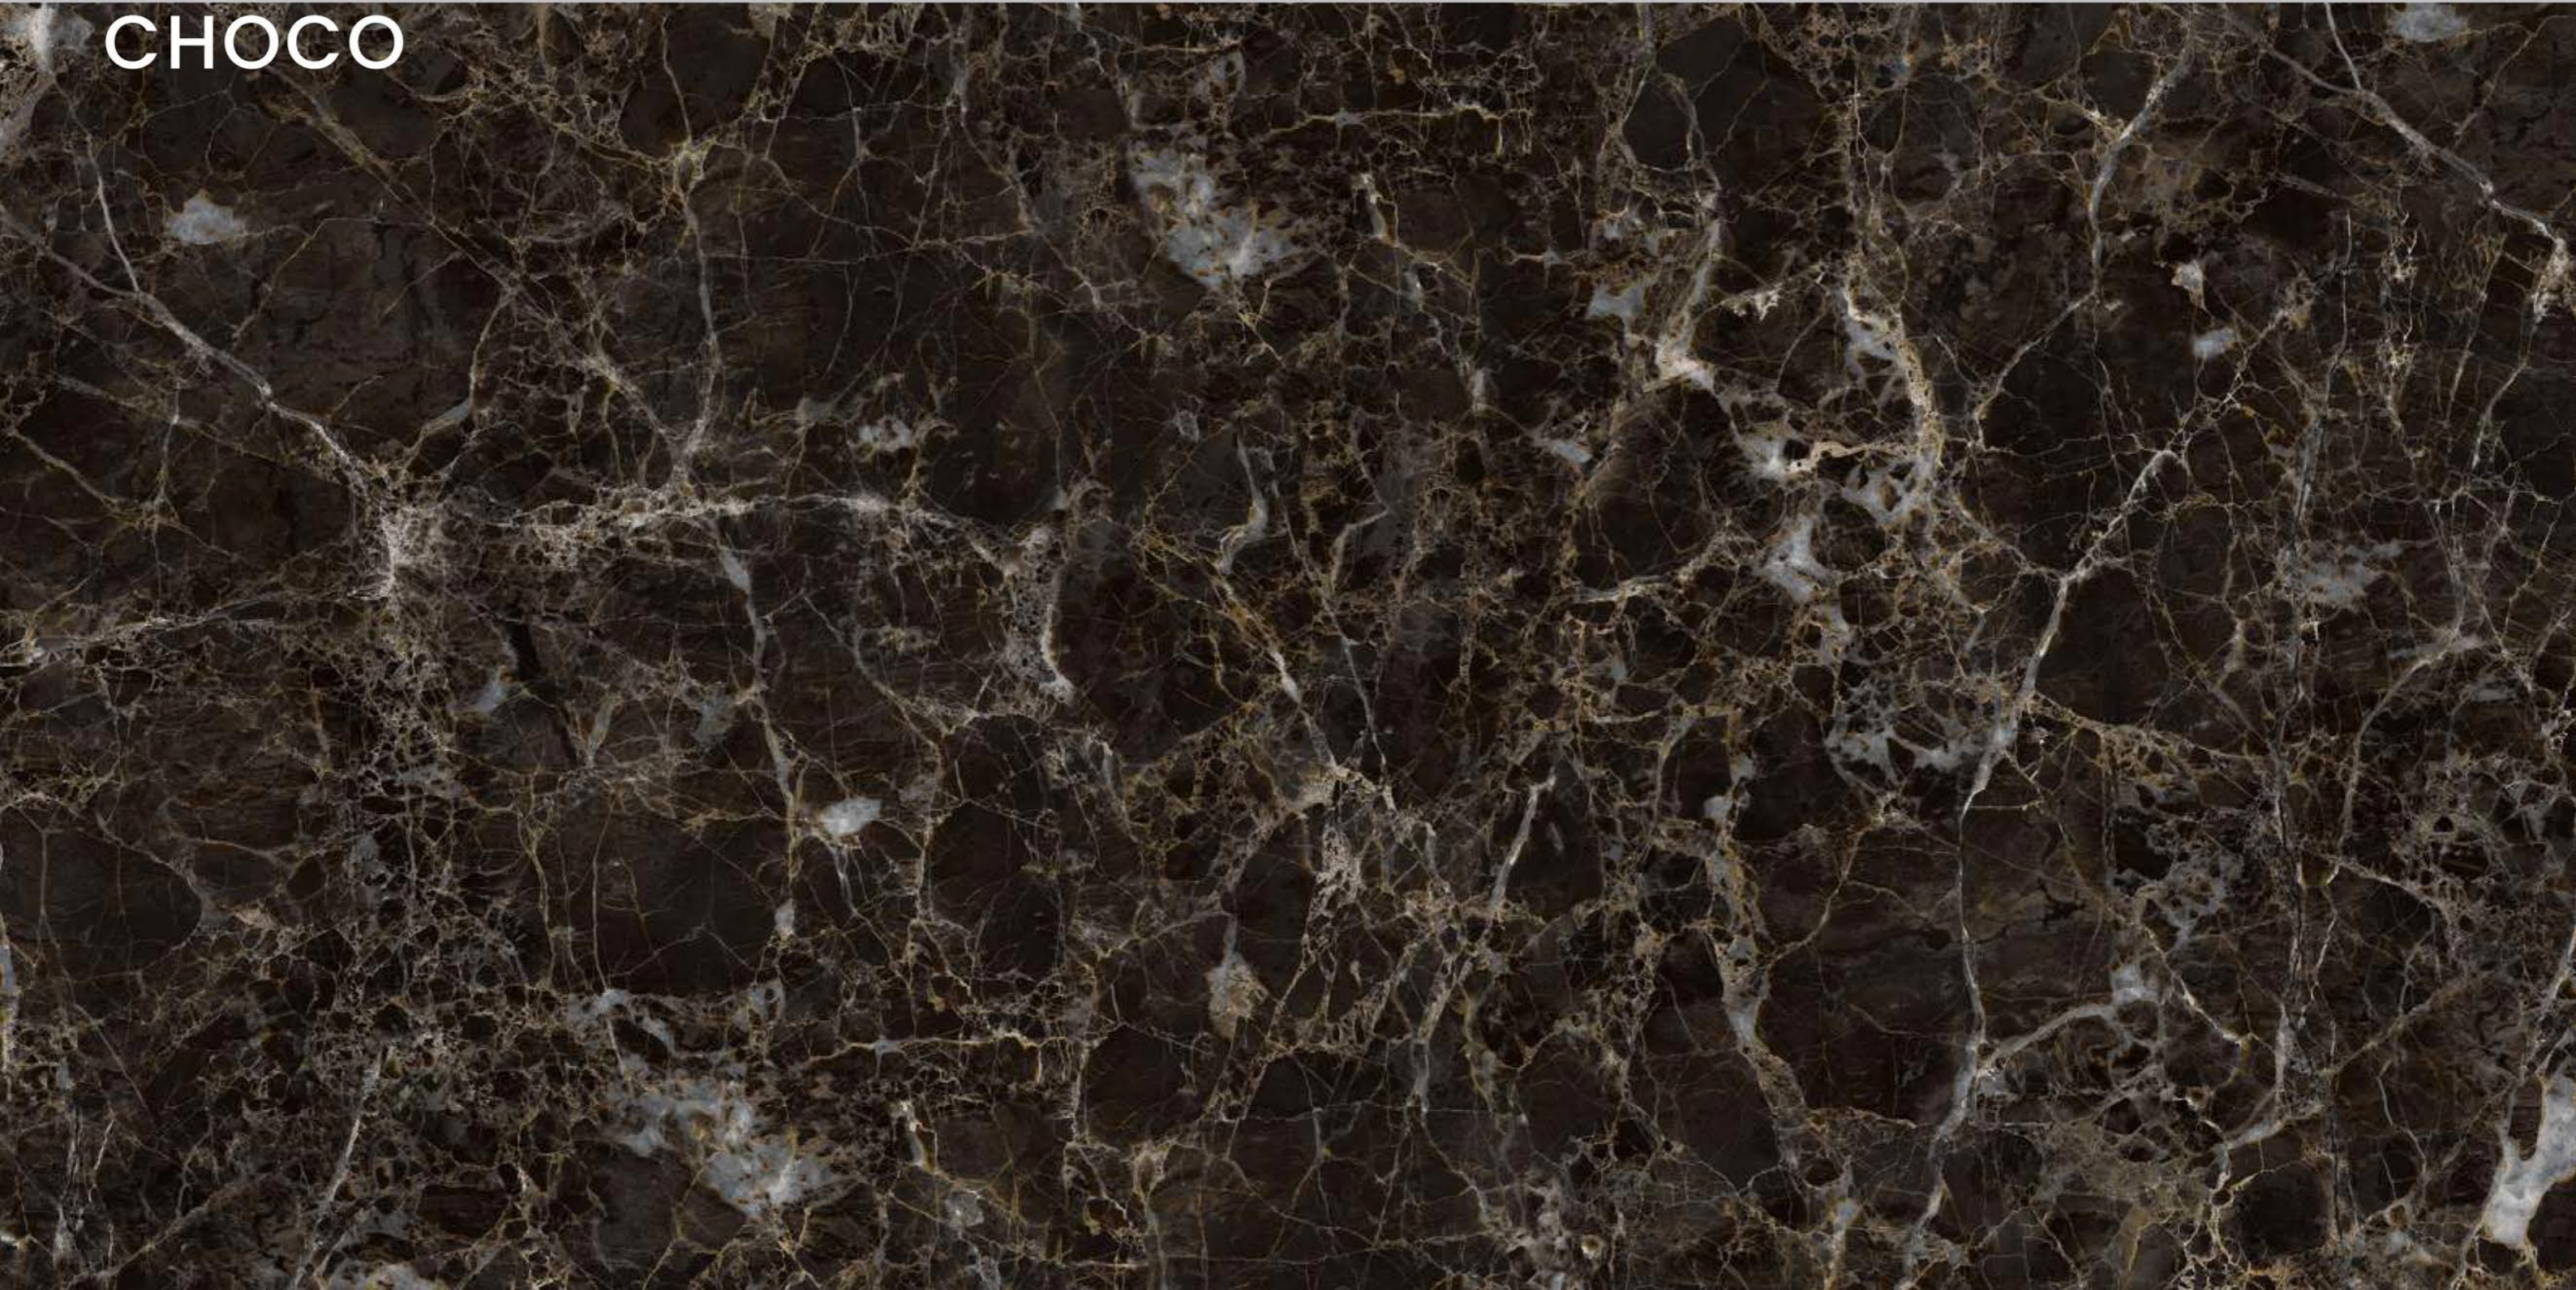

# DEMARTINO

SIZE  
600x  
1200MM

Series  
HIGH GLOSSY

Random  
02

DEMARTINO

EMPERADOR  
CHOCO